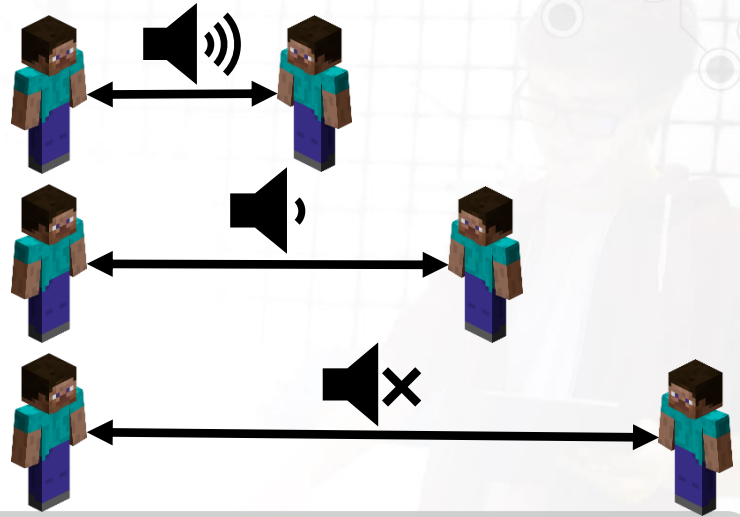

# ZŁAP STUDENTA

Gra zręcznościowa, która przedstawia przygody studenta w szukaniu pracy w branży IT. Gracz wcielając się w rolę studenta ma za zadanie unikać zwierząt, które reprezentują firmy IT. Po zdobyciu wystarczająco doświadczenia gracz jest w stanie odwrócić rolę i spróbować złapać zwierzęta.

# Minecraft proximity voice chat through Discord.

Plugin zmieniający głośność użytkowników w komunikatorze głosowym Discord na podstawie odległości pomiędzy poszczególnymi graczami w grze Minecraft.

**Członkowie zespołu:** Prowadzący: