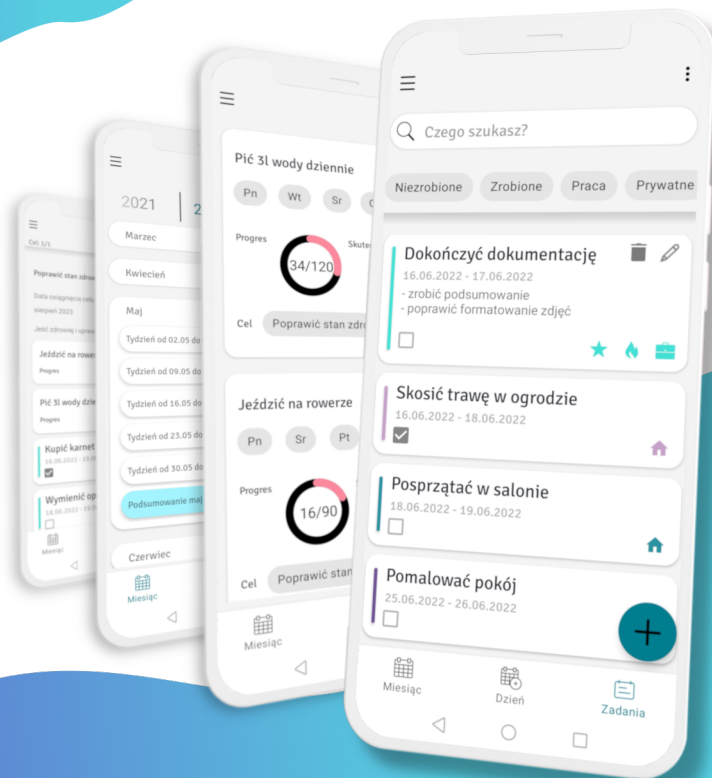

### Cel projektu:

Celem projektu było stworzenie narzędzia do ewidencjonowania wytworów twórczej pracy programistów, tj. kompletnej aplikacji webowej, systemu do zgłaszania utworów i ich weryfikacji.

# Czy już wiesz jaka jest twoja przyszłość ?

Proces kreatywny tworzenia projektu na podstawie metody Design Thinking

Aplikacja wspomagająca diagnostykę samochodów oraz pracę mechaników samochodowych. Ma na celu ułatwienie pracy oraz jakości diagnostyki pojazdów z wykorzystaniem OBDII, aplikacji mobilnej oraz aplikacji webowej.

# Planer

Aplikacji do organizacji czasu i energii osobistej. Jej zadaniem jest połączenie kalendarza z planowaniem zadań oraz pomoc w wypracowaniu nawyków. Aplikacja bazuje na istniejącym produkcie firmy Future Skills.

GitHub

Pobierz teraz